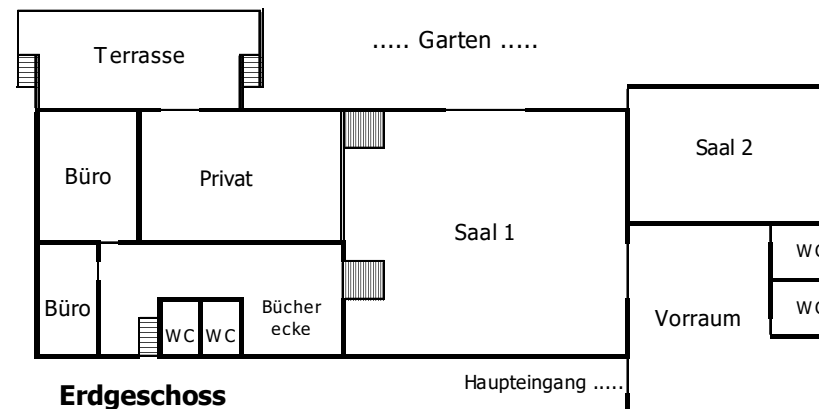

# Zimmerplan – Gästehaus Villa Friedheim

Stand: 25.8.2021

Zimmer - Nr.	Bettenzahl	Beschreibung
1	3 Betten	Doppelbett, Einzelbett Dusche/ WC im Zimmer Balkon
2	3 Betten	Doppelbett, Einzelbett Dusche/ WC im Zimmer Balkon
3	2 Betten	Doppelbett Dusche/ WC im Zimmer Balkon
4	2 Betten	Doppelbett Dusche/ WC am Flur Balkon
5	2 Betten	Doppelbett Dusche/ WC am Flur Balkon
6	3 Betten	1 Stockbett, Einzelbett Dusche/ WC im Zimmer Balkon
7	5 Betten	2x Stockbetten, Einzelbett Dusche/ WC im Zimmer
8	3 Betten	Doppelbett, Einzelbett Dusche/ WC im Zimmer Balkon
9	2 Betten	Stockbett Dusche/ WC im Zimmer
10	2 Betten	Stockbett Dusche/ WC im Zimmer
11	3 Betten	Stockbett, Einzelbett Dusche/ WC am Flur
12	2 Betten	Stockbett Dusche/ WC im Zimmer
21	3 Betten	Doppelbett, Einzelbett Dusche/ WC im Zimmer Balkon
22	3 Betten	Doppelbett, Einzelbett Dusche/ WC im Zimmer Balkon
23	2 Betten	Doppelbett Dusche/ WC im Zimmer
24	2 Betten	Doppelbett + Dusche/ WC am Flur gemeinsam mit Zi 27
25	2 Betten	Doppelbett Dusche/ WC am Flur
26	2 Betten	Stockbett Dusche/ WC im Zimmer
27	3 Betten	Stockbett + Einzelbett Dusche/ WC am Flur gemeinsam mit Zi 24
<b>Gesamt</b>	<b>49 Betten</b>	

2.Obergeschoss

1.Obergeschoss

Kellergeschoss

Erdgeschoss