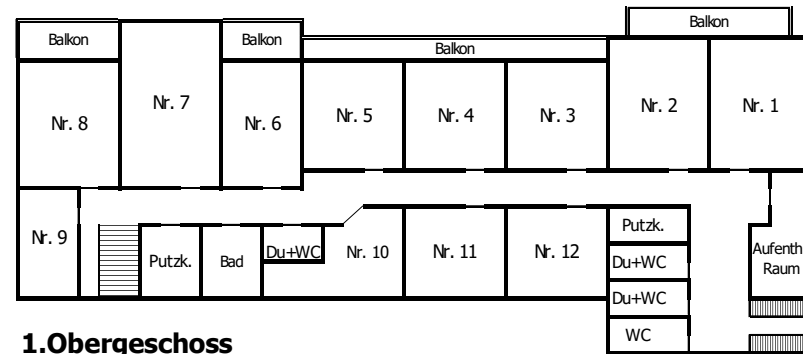

# Zimmerplan – Gästehaus Villa Friedheim

Stand: 25.8.2021

Zimmer - Nr.	Bettenzahl	Beschreibung
1	3 Betten	Doppelbett, Einzelbett Dusche/ WC im Zimmer Balkon
2	3 Betten	Doppelbett, Einzelbett Dusche/ WC im Zimmer Balkon
3	2 Betten	Doppelbett Dusche/ WC im Zimmer Balkon
4	2 Betten	Doppelbett Dusche/ WC am Flur Balkon
5	2 Betten	Doppelbett Dusche/ WC am Flur Balkon
6	3 Betten	1 Stockbett, Einzelbett Dusche/ WC im Zimmer Balkon
7	5 Betten	2x Stockbetten, Einzelbett Dusche/ WC im Zimmer
8	3 Betten	Doppelbett, Einzelbett Dusche/ WC im Zimmer Balkon
9	2 Betten	Stockbett Dusche/ WC im Zimmer
10	2 Betten	Stockbett Dusche/ WC im Zimmer
11	3 Betten	Stockbett, Einzelbett Dusche/ WC am Flur
12	2 Betten	Stockbett Dusche/ WC im Zimmer
21	3 Betten	Doppelbett, Einzelbett Dusche/ WC im Zimmer Balkon
22	3 Betten	Doppelbett, Einzelbett Dusche/ WC im Zimmer Balkon
23	2 Betten	Doppelbett Dusche/ WC im Zimmer
24	2 Betten	Doppelbett + Dusche/ WC am Flur gemeinsam mit Zi 27
25	2 Betten	Doppelbett Dusche/ WC am Flur
26	2 Betten	Stockbett Dusche/ WC im Zimmer
27	3 Betten	Stockbett + Einzelbett Dusche/ WC am Flur gemeinsam mit Zi 24
<b>Gesamt</b>	<b>49 Betten</b>	

2.Obergeschoss

1.Obergeschoss

Kellergeschoss

Erdgeschoss