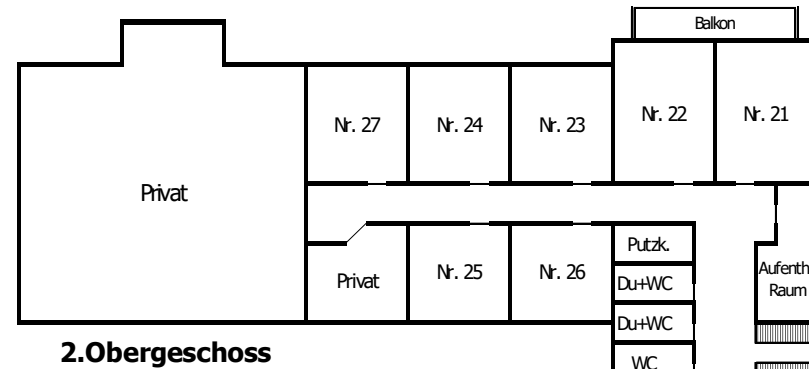

# Zimmerplan – Gästehaus Villa Friedheim

Stand: 25.8.2021

Zimmer - Nr.	Bettenzahl	Beschreibung
1	3 Betten	Doppelbett, Einzelbett Dusche/ WC im Zimmer Balkon
2	3 Betten	Doppelbett, Einzelbett Dusche/ WC im Zimmer Balkon
3	2 Betten	Doppelbett Dusche/ WC im Zimmer Balkon
4	2 Betten	Doppelbett Dusche/ WC am Flur Balkon
5	2 Betten	Doppelbett Dusche/ WC am Flur Balkon
6	3 Betten	1 Stockbett, Einzelbett Dusche/ WC im Zimmer Balkon
7	5 Betten	2x Stockbetten, Einzelbett Dusche/ WC im Zimmer
8	3 Betten	Doppelbett, Einzelbett Dusche/ WC im Zimmer Balkon
9	2 Betten	Stockbett Dusche/ WC im Zimmer
10	2 Betten	Stockbett Dusche/ WC im Zimmer
11	3 Betten	Stockbett, Einzelbett Dusche/ WC am Flur
12	2 Betten	Stockbett Dusche/ WC im Zimmer
21	3 Betten	Doppelbett, Einzelbett Dusche/ WC im Zimmer Balkon
22	3 Betten	Doppelbett, Einzelbett Dusche/ WC im Zimmer Balkon
23	2 Betten	Doppelbett Dusche/ WC im Zimmer
24	2 Betten	Doppelbett + Dusche/ WC am Flur gemeinsam mit Zi 27
25	2 Betten	Doppelbett Dusche/ WC am Flur
26	2 Betten	Stockbett Dusche/ WC im Zimmer
27	3 Betten	Stockbett + Einzelbett Dusche/ WC am Flur gemeinsam mit Zi 24
<b>Gesamt</b>	<b>49 Betten</b>	

2.Obergeschoss

1.Obergeschoss

Kellergeschoss

Erdgeschoss