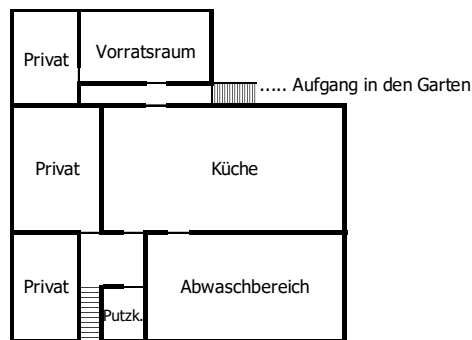

# Zimmerplan – Gästehaus Villa Friedheim

Stand: 25.8.2021

Zimmer - Nr.	Bettenzahl	Beschreibung
1	3 Betten	Doppelbett, Einzelbett Dusche/ WC im Zimmer Balkon
2	3 Betten	Doppelbett, Einzelbett Dusche/ WC im Zimmer Balkon
3	2 Betten	Doppelbett Dusche/ WC im Zimmer Balkon
4	2 Betten	Doppelbett Dusche/ WC am Flur Balkon
5	2 Betten	Doppelbett Dusche/ WC am Flur Balkon
6	3 Betten	1 Stockbett, Einzelbett Dusche/ WC im Zimmer Balkon
7	5 Betten	2x Stockbetten, Einzelbett Dusche/ WC im Zimmer
8	3 Betten	Doppelbett, Einzelbett Dusche/ WC im Zimmer Balkon
9	2 Betten	Stockbett Dusche/ WC im Zimmer
10	2 Betten	Stockbett Dusche/ WC im Zimmer
11	3 Betten	Stockbett, Einzelbett Dusche/ WC am Flur
12	2 Betten	Stockbett Dusche/ WC im Zimmer
21	3 Betten	Doppelbett, Einzelbett Dusche/ WC im Zimmer Balkon
22	3 Betten	Doppelbett, Einzelbett Dusche/ WC im Zimmer Balkon
23	2 Betten	Doppelbett Dusche/ WC im Zimmer
24	2 Betten	Doppelbett + Dusche/ WC am Flur gemeinsam mit Zi 27
25	2 Betten	Doppelbett Dusche/ WC am Flur
26	2 Betten	Stockbett Dusche/ WC im Zimmer
27	3 Betten	Stockbett + Einzelbett Dusche/ WC am Flur gemeinsam mit Zi 24
<b>Gesamt</b>	<b>49 Betten</b>	

2.Obergeschoss

1.Obergeschoss

Kellergeschoss

Erdgeschoss